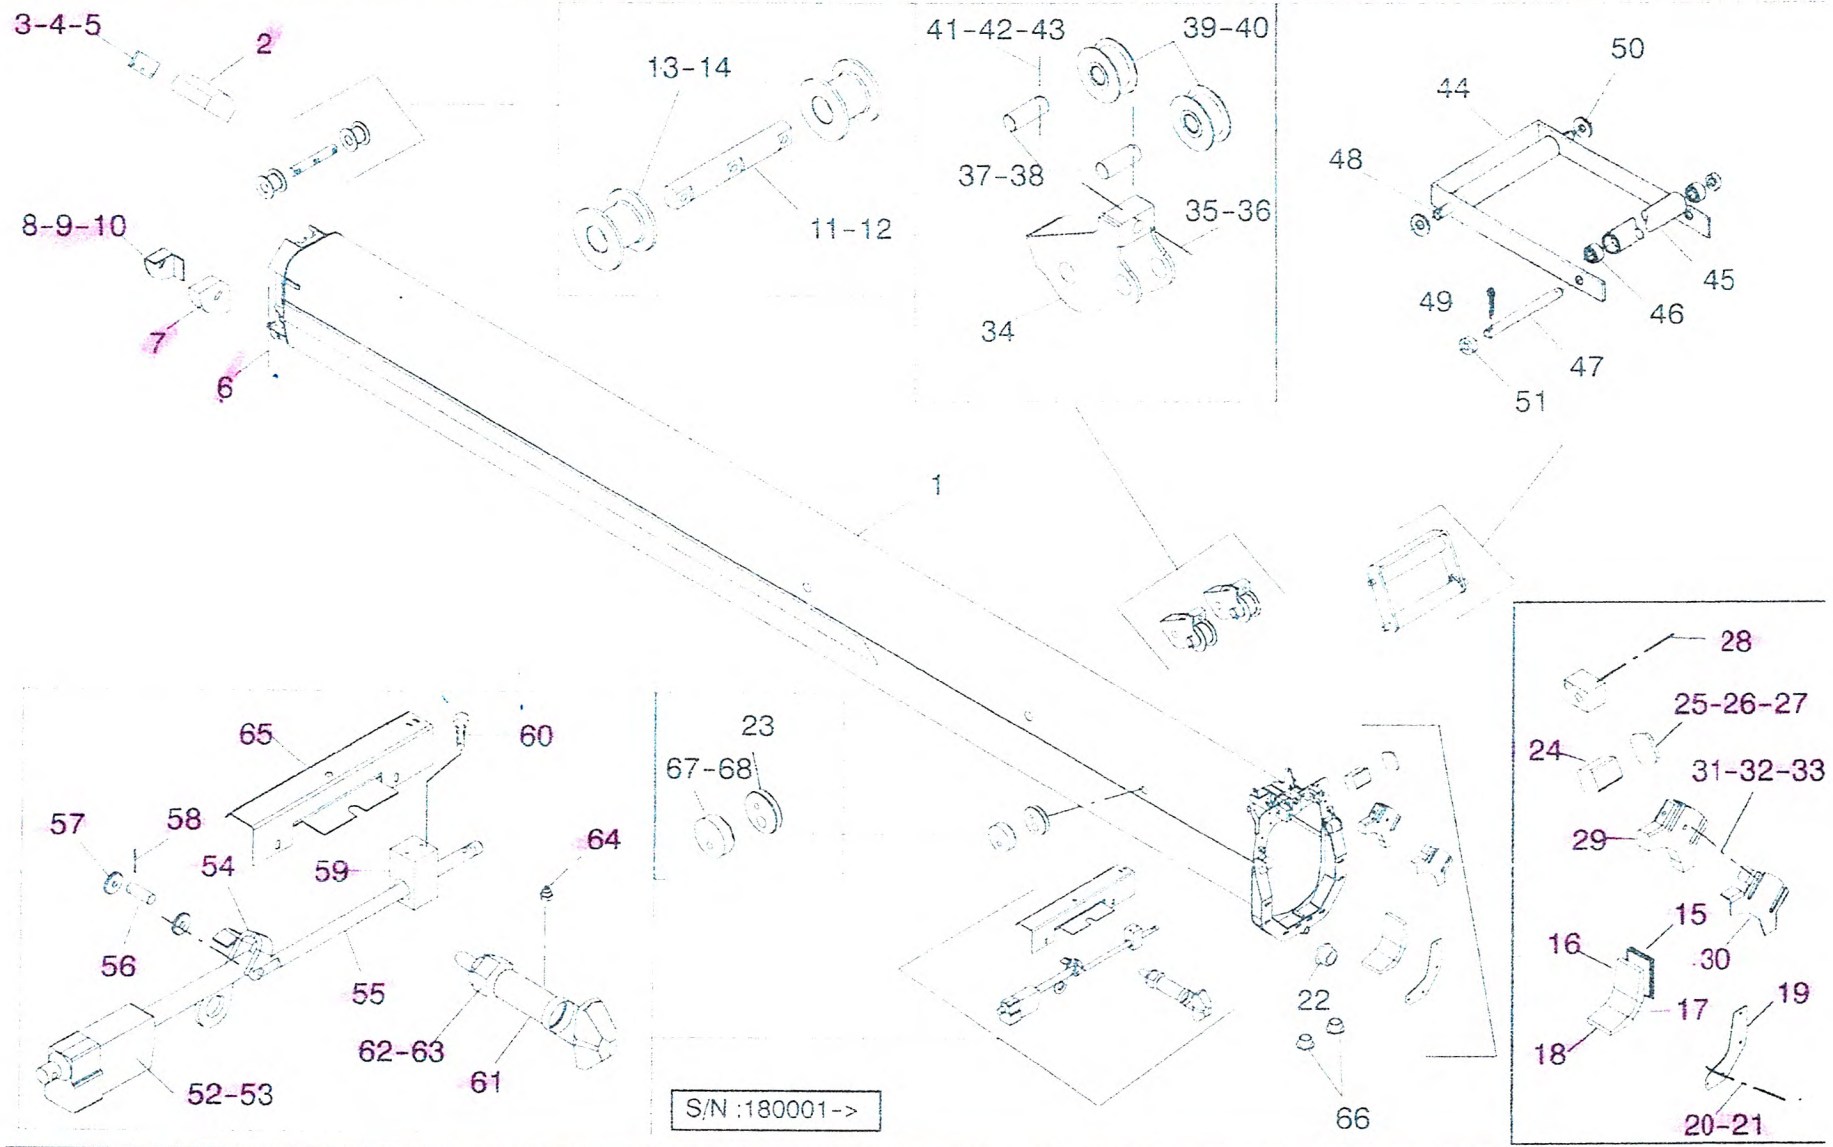

PIECES DE RECHANGE
ERSATZTEILE
SPARE PARTS

FLECHE
AUSLEGER
BOOM

EDITION : 01-01-00

01F-0200-041-0